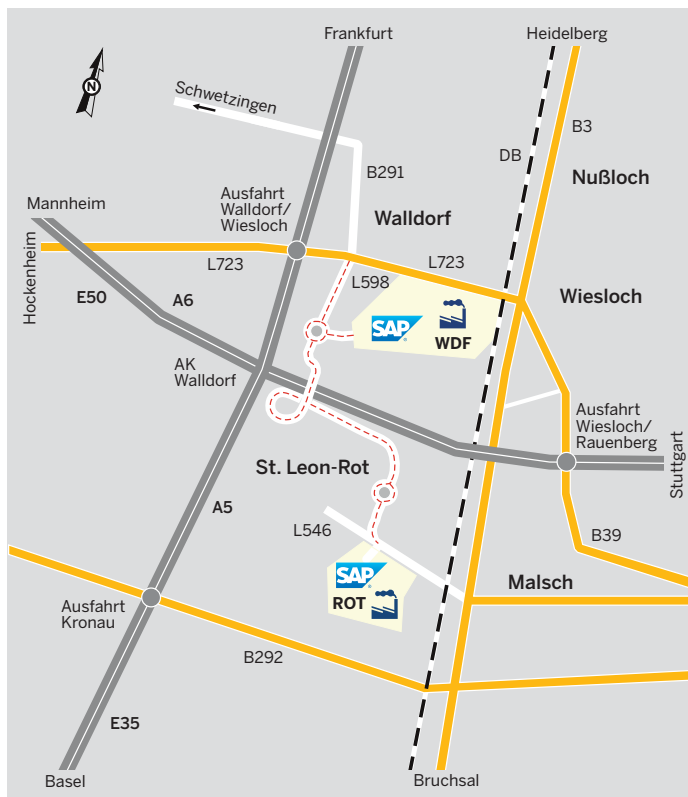

Walldorf

Anfahrtsbeschreibung

ANSCHRIFT

SAP AG
Dietmar-Hopp-Allee 20
69190 Walldorf

T +49 (0) 6227 7-47474

ANREISE

per PKW

Anfahrt über die Autobahn **A6** – Abfahrt Wiesloch/Rauenberg oder über die Autobahn **A5** – Abfahrt Walldorf/Wiesloch

- Folgen Sie der L 723 bis nach Walldorf.
- An der Abfahrt Walldorf Zufahrt 1 (SAP Headquarters) biegen Sie in die Dietmar-Hopp-Allee und ordnen sich auf der linken Fahrspur ein.
- Sie folgen dem Straßenverlauf bis Sie eine Brücke sehen, die über die Dietmar-Hopp-Allee führt. Kurz nach der Brücke biegen Sie rechts in den Besucherparkplatz des Building 5/int. Schulungszentrum ein.
- Dort folgen Sie der Fußwegbeschilderung.

per Bus/Bahn

Ab Mannheim/Heidelberg/Karlsruhe

- Bitte benutzen Sie den Bahnlinien S3/S4 (DB Regio AG: Germersheim – Speyer – Ludwigshafen – Mannheim) bis zum Bahnhof Wiesloch-Walldorf.
- Vom Bahnhof Wiesloch-Walldorf. Fahren Sie mit dem Bus Nr. 707 oder 721 in Richtung „Industriegebiet Walldorf, SAP“. In ca. 10 Autominuten erreichen Sie die SAP Headquarters.

Wenn Sie weitere Informationen zu Bus- und Bahnfahrplänen benötigen, besuchen Sie bitte www.vrn.de.